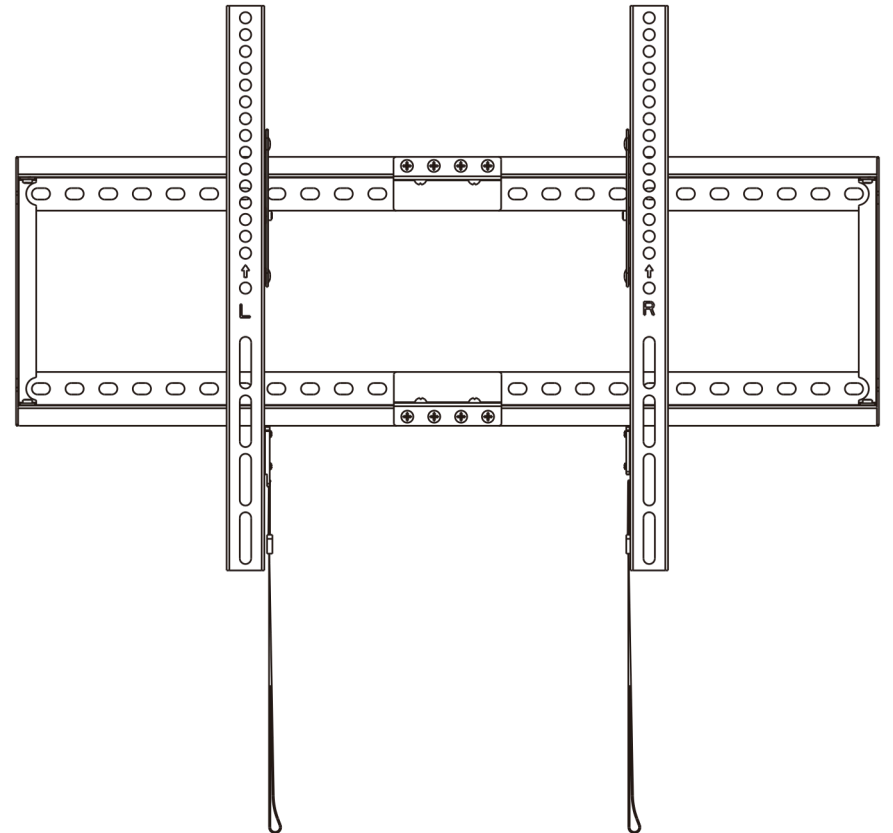

Před zahájením instalace a montáže si přečtěte celý návod k použití. Máte-li jakékoli dotazy týkající se pokynů, obraťte se na svého dodavatele s žádostí o pomoc.

UPOZORNĚNÍ: Použití s produkty těžšími, než je uvedená jmenovitá hmotnost, může způsobit nestabilitu a možné zranění.

- Pečlivě dodržujte montážní pokyny. Nesprávná instalace může způsobit poškození nebo vážné zranění osob. Je nutné používat ochranné pomůcky a vhodné nástroje. Tento produkt by měli instalovat pouze proškolené osoby.
- Podpěry musí být instalovány tak, jak je uvedeno v návodu. Nesprávná instalace může vést k vážným zraněním.
- Produkt je určen k instalaci na dřevěné rámové stěny, pevné betonové stěny nebo cihlové stěny.
- Ujistěte se, že nosná plocha bezpečně unese kombinovanou hmotnost zařízení a veškerého připojeného hardwaru a komponentů.
- Použijte dodané montážní šrouby a **NEPŘETÁHNĚTE** je.
- Tento výrobek obsahuje malé předměty, které by v případě spolknutí mohly představovat nebezpečí udušení. Uchovávejte tyto předměty mimo dosah dětí.
- Výrobek je určen k vnitřnímu použití. Používání tohoto výrobku venku může vést k pádu výrobku a zranění osob.

DŮLEŽITÉ: Před instalací se ujistěte, že jste obdrželi všechny součásti podle seznamu.

ÚDRŽBA: V pravidelných intervalech (nejméně každé tři měsíce) kontrolujte, zda je výrobek bezpečný pro použití.

LP72-46T

Kompatibilní s VESA
150x100 150x150 200x100
200x200 200x400 300x200
300x300 350x350 400x200
400x300 400x400 600x200
600x300 600x400

86"
MAX
Plochy / zakřivený

75kg
(165lbs)
Nosnost